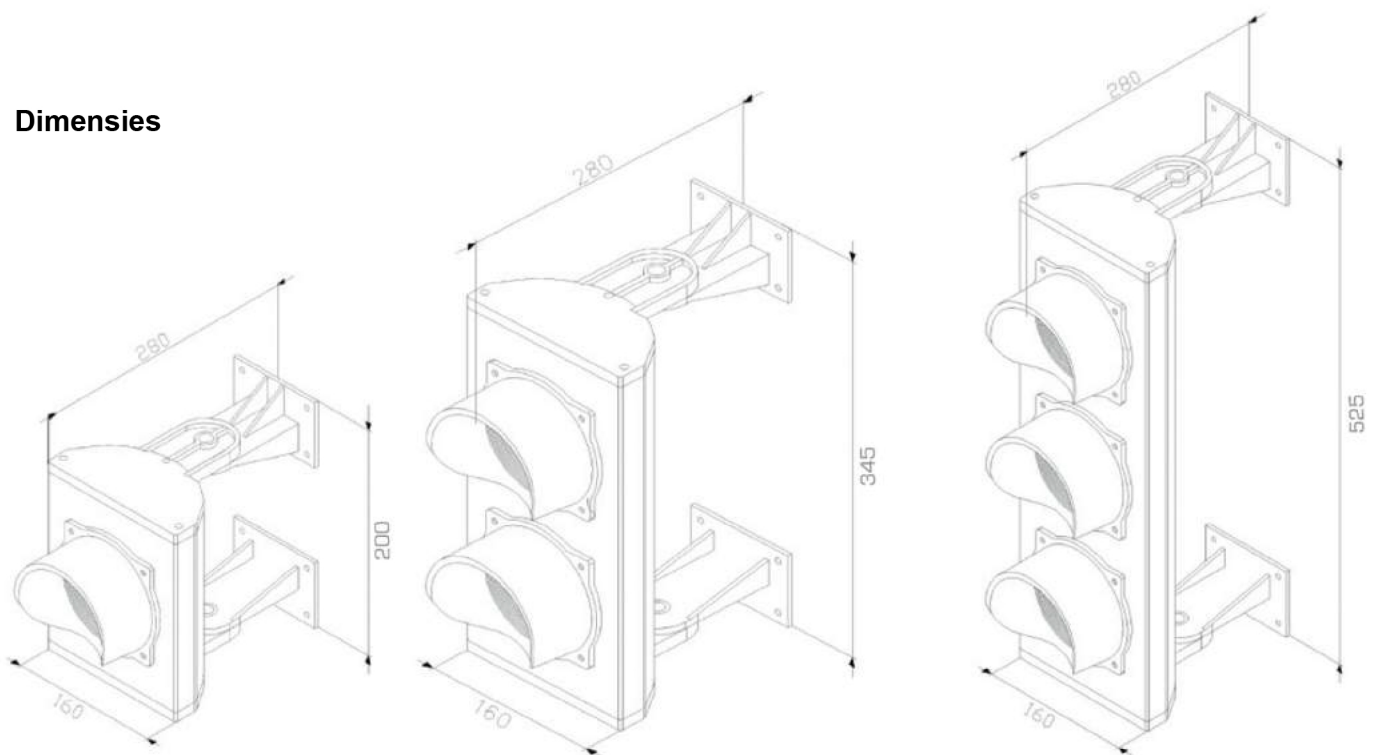

Beweging

M20 kabel ingang

## Dimensies

## Technische gegevens

Spanning	Lamp			LED			LED		
	230 V a.c.			24 V a.c. / - d.c.			230 V a.c.		
Gewicht	1 licht	2 lichten	3 lichten	1 licht	2 lichten	3 lichten	1 licht	2 lichten	3 lichten
	1,13 kg	1,81kg	2,38 kg	1,23 kg	1,95 kg	2,65 kg	1,35 kg	2,20 kg	3,00kg
Kleur	Rood ; Groen ; Geel			Rood ; Groen ; Geel			Rood ; Groen ; Geel		
Wattage	Max 70 w			Max 3 w			Max 3 w		
Levensduur lamp	8000 uur			100.000 uur			100.000 uur		
Diameter lamp	124 mm			124 mm			124 mm		
IP	65			65			65		